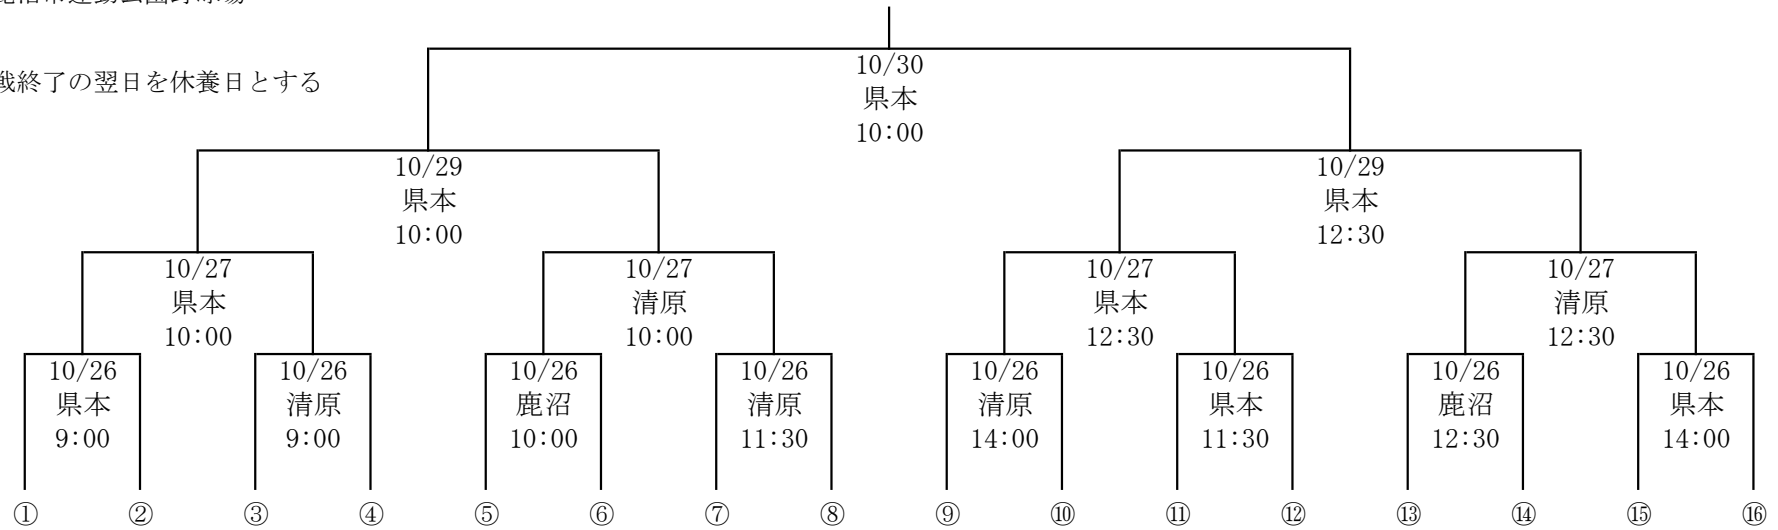

令和6年度 第65回秋季関東地区高等学校軟式野球大会

県本：栃木県総合運動公園本球場
 清原：宇都宮市清原球場
 鹿沼：鹿沼市運動公園野球場

※2回戦終了の翌日を休養日とする

- (栃木 A)
- (神奈川 B)
- (茨城 A)
- (東京 C)
- (埼玉 B)
- (千葉 A)
- (東京 A)
- (群馬 B)
- (栃木 B)
- (茨城 B)
- (埼玉 A)
- (千葉 B)
- (栃木 C)
- (神奈川 A)
- (群馬 A)
- (東京 B)