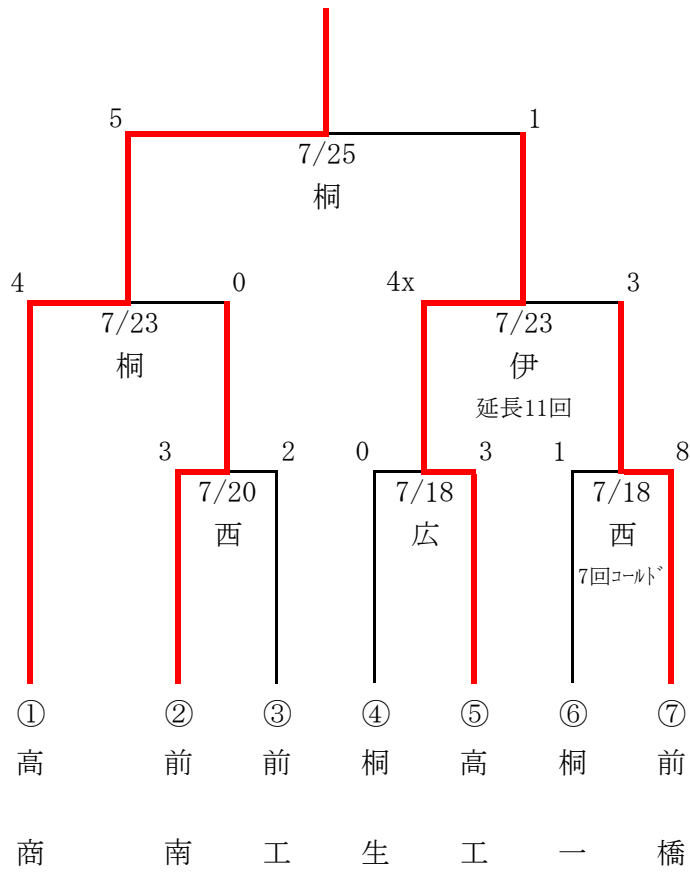

# 第60回全国高等学校軟式野球選手権大会北関東地方大会群馬県予選大会

桐：桐生球場  
 伊：伊勢崎市野球場  
 西：西毛運動公園野球場  
 広：広沢球場

## 群馬A

**群馬県立高崎商業高等学校**  
 2年ぶり17回目の北関東地方大会出場