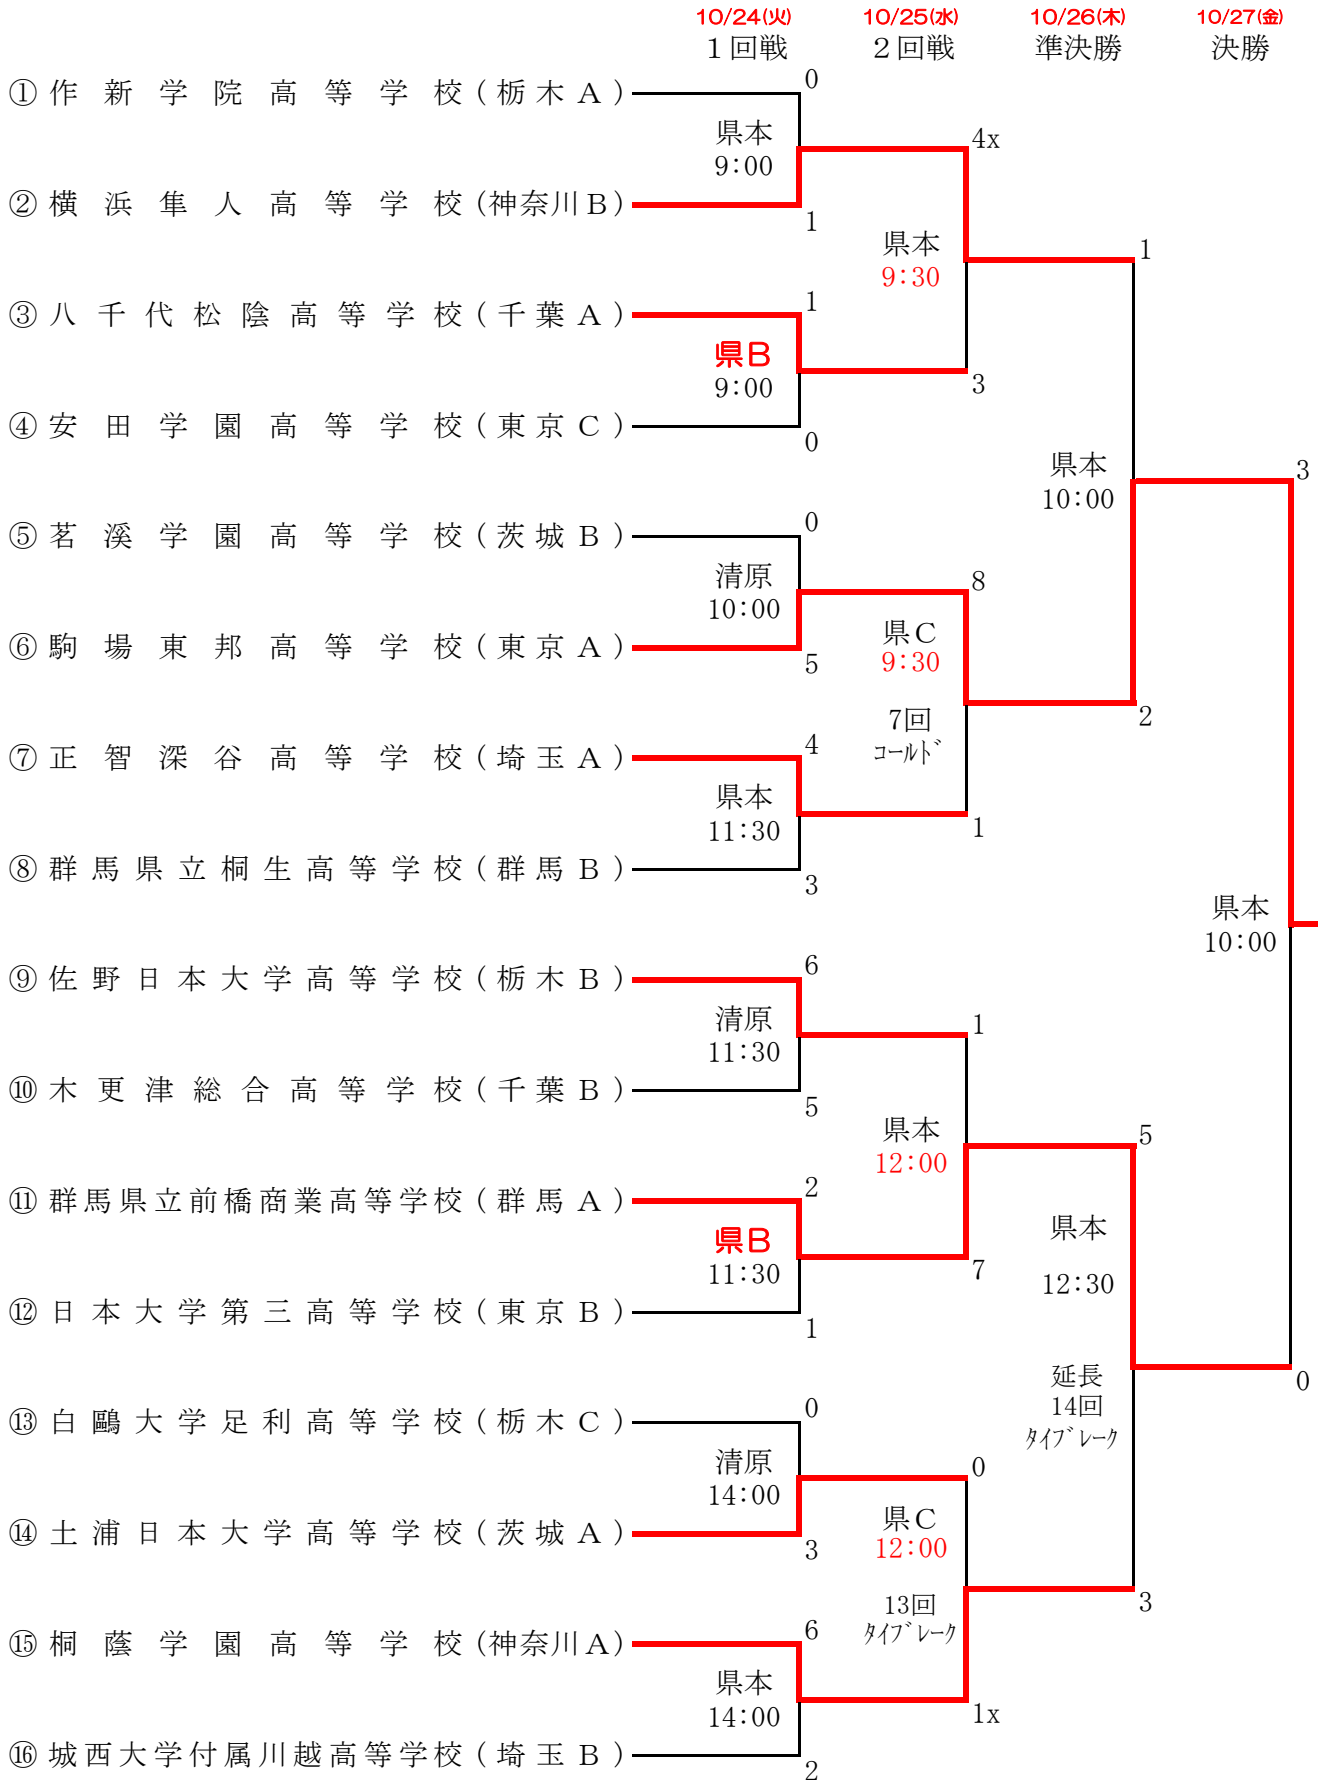

第58回秋季関東地区高等学校軟式野球大会 組合せ・試合日程

県本：栃木県総合運動公園本球場
 県C：栃木県総合運動公園C球場
県B：栃木県総合運動公園B球場
 清原：宇都宮清原球場

駒場東邦高等学校 (東京 A)
 (28年ぶり3回目)

開会式：10月21日(土)16:00 栃木県総合運動公園本球場